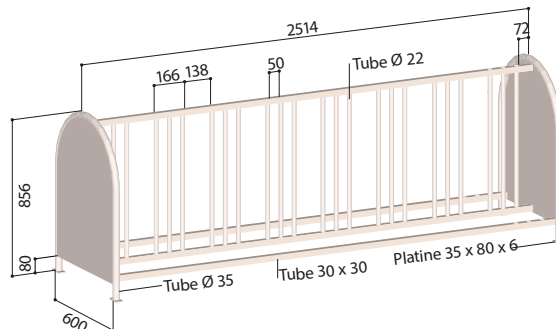

Support vélos 16 places

Support pour vélos pouvant accueillir jusqu'à 16 cycles. Agrémenté d'une signalétique latérale.

GALVANISÉ

Descriptif :

Support-vélos 16 places (8 vélos face à face).
En acier galvanisé.
Avec panneaux latéraux laqués vert avec signalétique fournie.

Dimensions

Support-vélos 16 places

Fixations	Fixation sur platines avec trous de Ø13mm. Visserie non fournie.
Dimensions en mm	856 x 600 x 2514 mm
Référence	31002005

Découvrez notre catalogue en ligne.