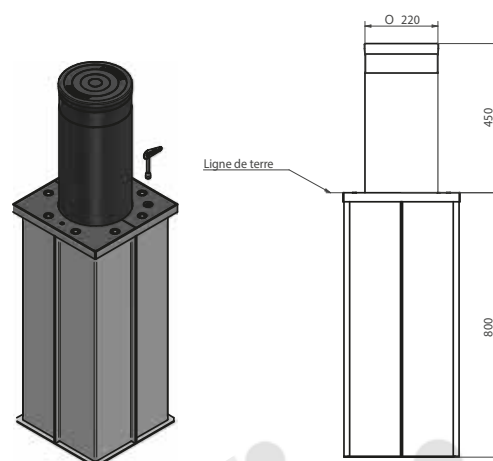

Borne rétractable manuelle

Borne d'accès semi-automatique à mémoire de forme permettant d'éviter les dégâts aux véhicules.

Borne rétractable manuelle.
En matière synthétique à mémoire de forme résistante aux chocs.
Avec recouvrement superficiel résistant aux UV.
Couleur : rouge, noir ou métallisé.
Fourni avec clé de sécurité.
Egalement disponible en acier inoxydable.

Références

Borne rétractable	
Hauteur hors sol	450 mm
Poids	9,5 kg
Référence	31012001

Existe aussi en hauteur hors sol 600, 700 ou 800 mm.

Découvrez notre catalogue en ligne.