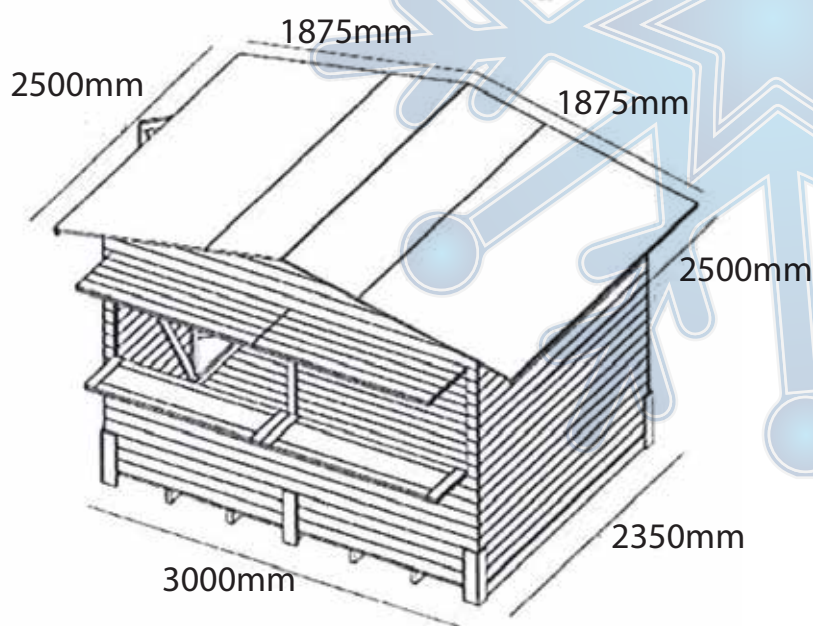

Montage estimé **à 7 min à 2 personnes.**

Panneaux réalisés en planches rabotées.
Plancher et toit en panneaux OSB de 18mm d'épaisseur.
Deux ouvertures sur l'avant avec volets servant de comptoir (400x1400mm) et de toit (500x1400mm).

Dim. ext. : 3000 x 2350 mm

Dim. int. : 2924 x 2274 mm

Surface hors tout : 7,05m²

Surface utile : 6,70m²

Hauteur des murs : 2,80m

Hauteur au faitage : 2,38m

Poids total : 600kg

Découvrez notre catalogue en ligne.