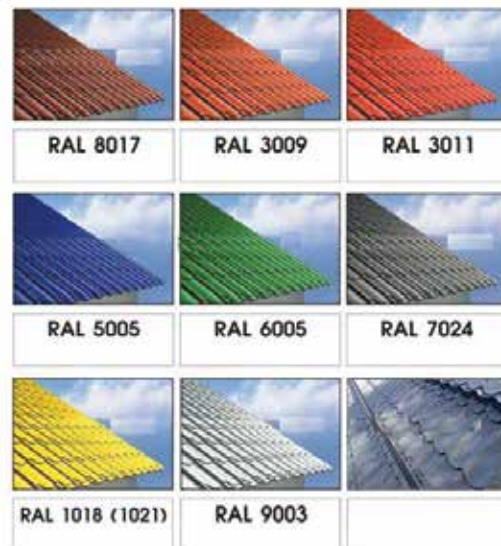

OPTIONS TOITURES

Toit étanche en tôle d'acier

Bâche d'étanchéité de toit

Toit étanche imitation tuiles

Ltd. © 2007. All rights reserved

Références

	Chalet de base	Toiture tôle acier	Toiture toile synthétique	Toiture fausses tuiles	Traitement par fongicide	Traitement autoclave
Référence	31016001	31016002	31016003	31016004	31016005	31016006